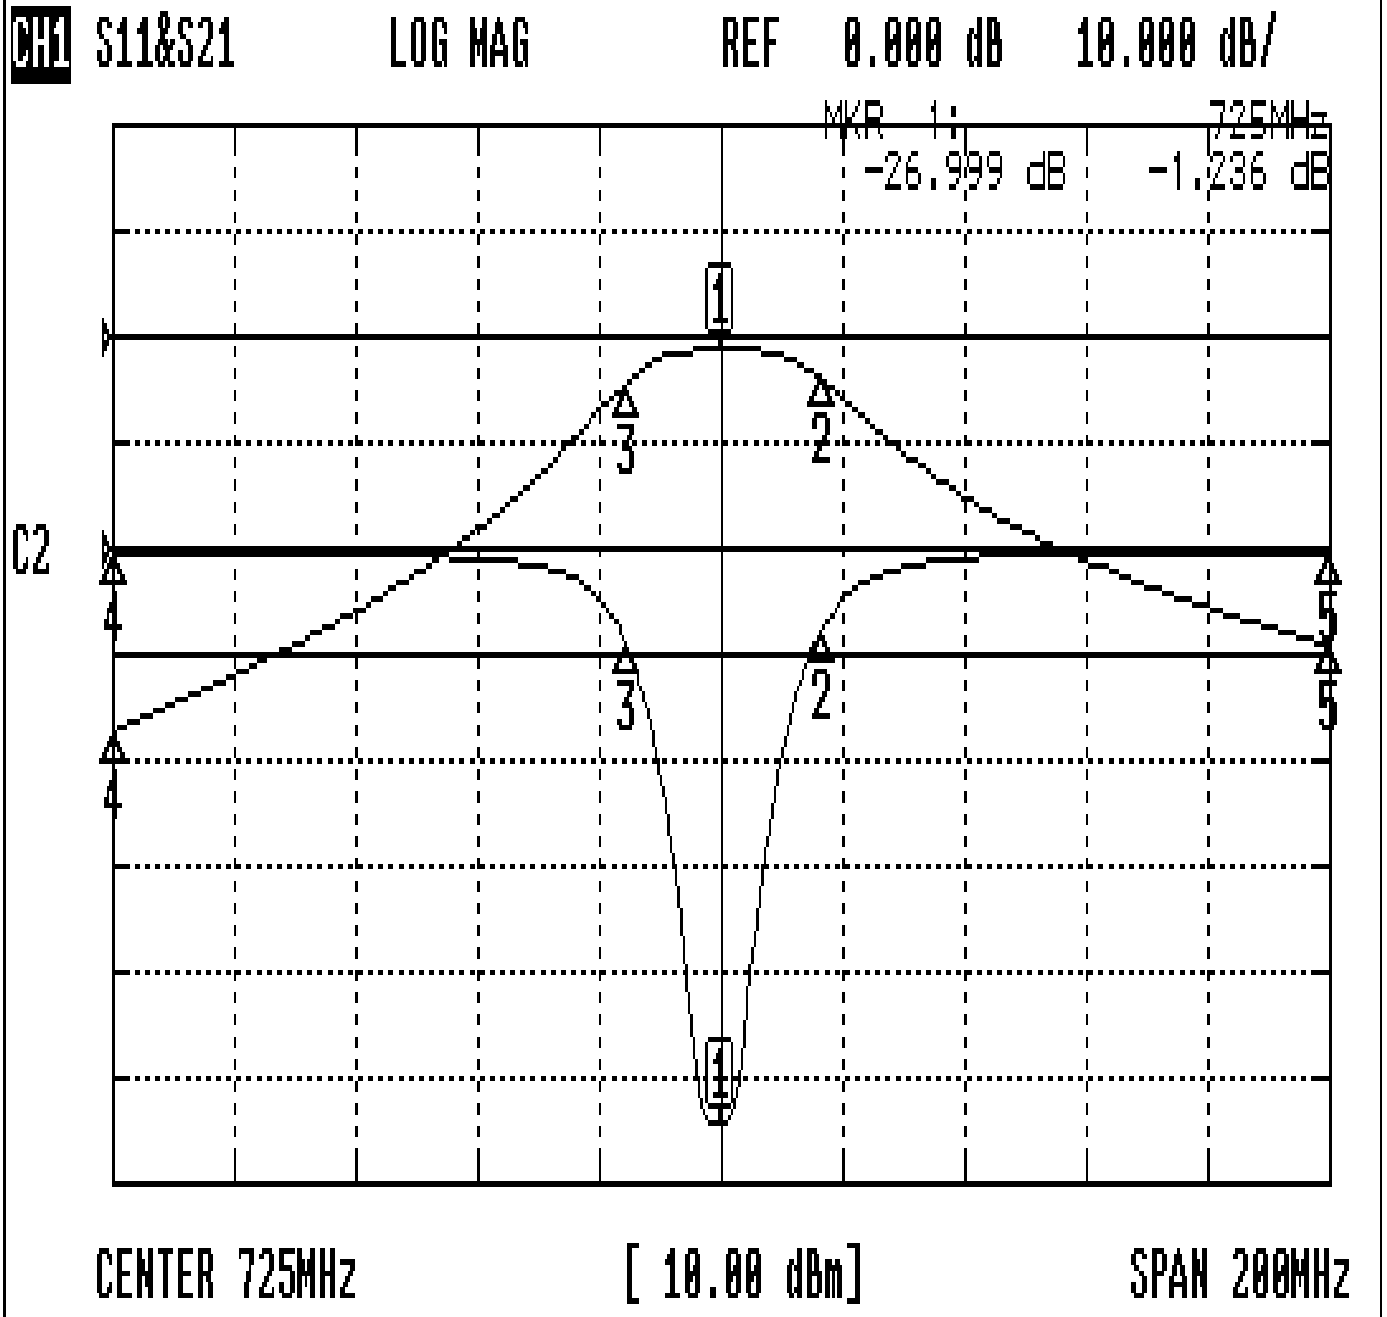

Performance-TD67743B-725M

20507111DC

CH1 MARKER LIST

1:	725.000MHz	-26.999 dB	-1.236 dB
2:	741.833MHz	-3.729 dB	-4.199 dB
3:	709.500MHz	-4.441 dB	-4.283 dB
4:	625.000MHz	-0.204 dB	-37.294 dB
5:	825.000MHz	-0.198 dB	-29.069 dB